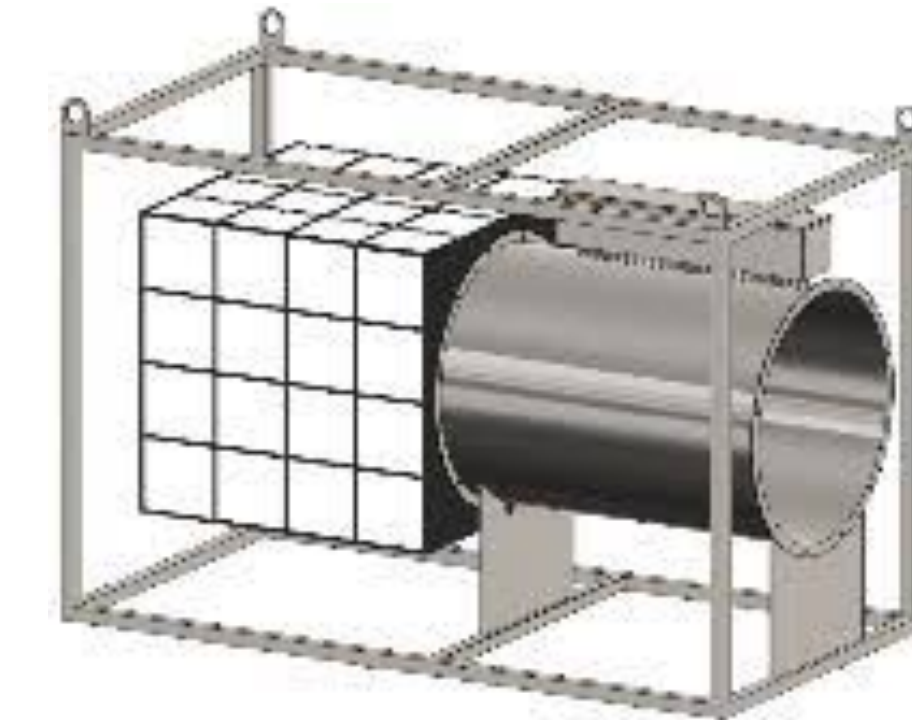

## Pretvornik energije

Dobava in namestitvev kompletnih sistemov in priključevanje v NGEN regulacijsko skupino.

Konfiguracija se določi na podlagi povpraševanja.

Primeri modelov:

Mobilna izvedba:

- Pretvornik energije 15 kW
- Pretvornik energije 100 kW

Stacionarna izvedba:

- Pretvornik energije 1000 kW (kontejner)
- Pretvornik energije 4600 kW (30 ft. kontejner)

Pretvorniki energije so dobavljeni v operativnem stanju, opravi se vgradnja in prvi zagon.